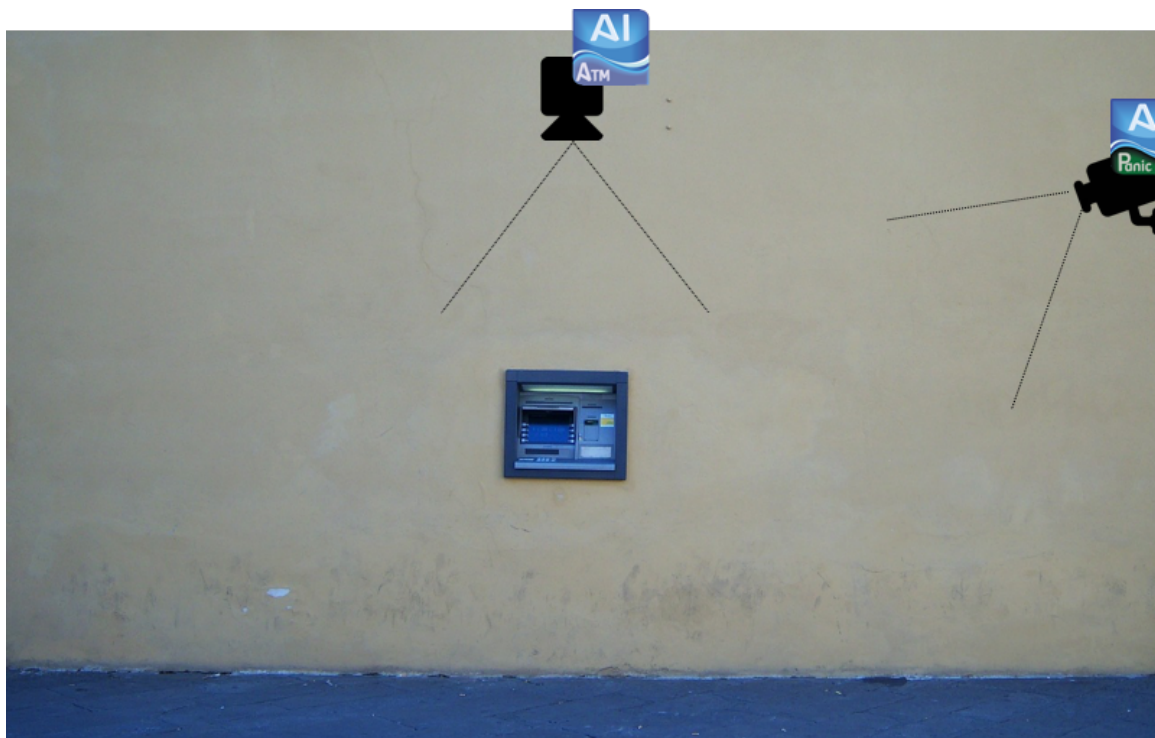

## A.I. Tech

The Vision of the future. Now.

*Vuoi mettere in sicurezza la tua banca? A.I. Tech ha la soluzione di video analisi adatta per le tue esigenze:*

***AI-ATM e AI-PANIC.***

**AI-ATM** è il plugin di video analisi pensato per rilevare le situazioni anomale dinanzi ad uno sportello bancario, legate a situazioni di sovraffollamento oppure alla presenza di una persona dinanzi allo sportello per una quantità di tempo troppo elevata.

**AI-PANIC** è il plugin di video analisi che consente di individuare comportamenti sospetti di persone che modificano istantaneamente la loro velocità (ad esempio dopo uno scippo o dopo un danno alla cassa automatica).

## REQUISITI TECNICI

**AI-ATM:** la telecamera deve essere installata sullo sportello bancomat o sulla cassa automatica, in modo da inquadrare dall'alto le persone in prossimità dello sportello. Il plugin è disponibile in versione edge (può essere installato cioè direttamente a bordo camera, senza alcuna necessità di un server esterno), in versione server e in versione [embedded](#) (fornito in AI-Appliance, come una soluzione integrata hardware più software).

**AI-PANIC:** è pensato per identificare anomalie utilizzando una telecamera di contesto, montata sulla parete in prossimità degli sportelli bancomat. Il plugin è disponibile in versione server e in versione [embedded](#) (fornito in AI-Appliance, come una soluzione integrata hardware più software).