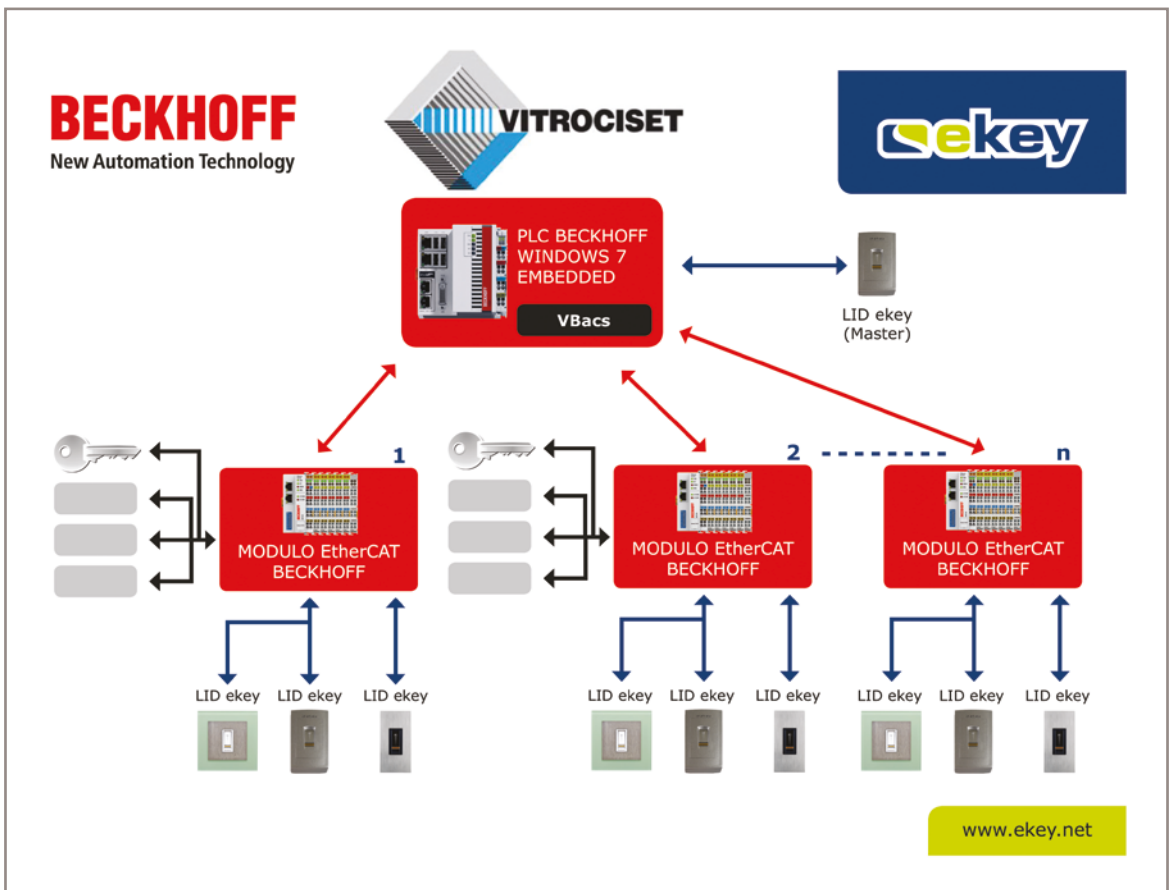

di automazione; sistema di controllo accessi per edifici e impianti; utilizzo degli attuatori Beckhoff; e infine attivazione di scenari personalizzati. **Beckhoff**, grazie alle sue interfacce seriali di tipo industriale KL6041 e EL6021, permette di gestire in modo nativo questa speciale gamma di lettori con firmware pro-Beckhoff mediante la messa a disposizione di librerie PLC.

Documentazione a sostegno

Depliant ekey:
<http://goo.gl/iKbhjk>

Beckhoff Knowledge Base:
<http://goo.gl/7H7t5s>

CONTATTI: EKEY BIOMETRIC SYSTEMS SRL
Tel. +39 0471 922 712
www.ekey.net